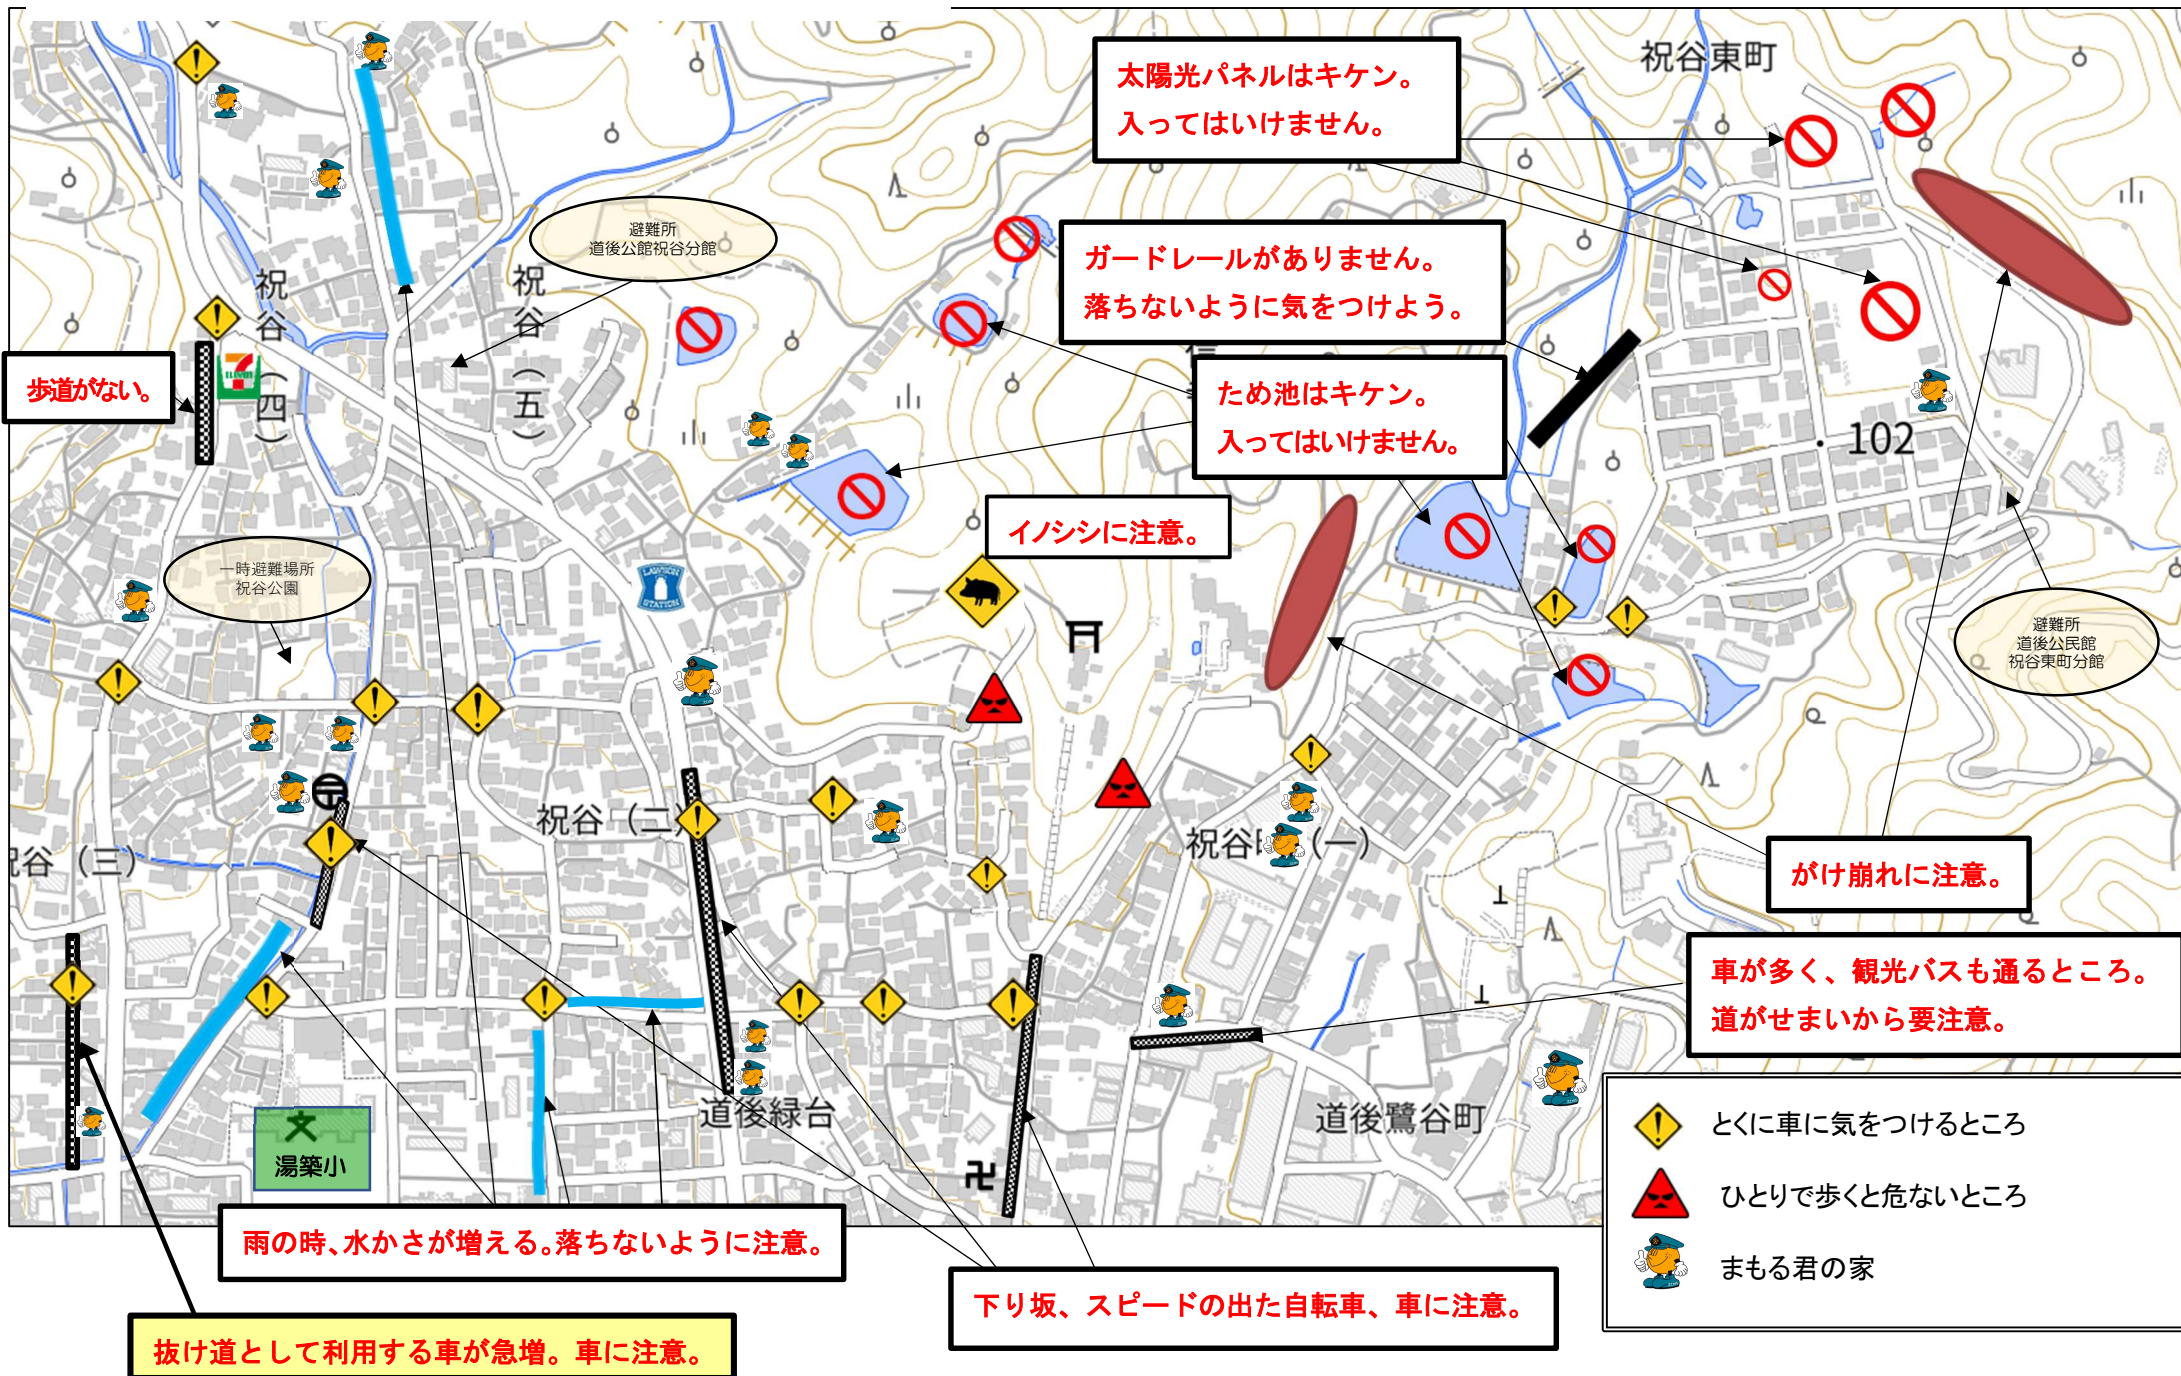

湯築小学校 安全マップ 学校東方面面

-  とくに車に気をつけるところ
-  ひとりで歩くと危ないところ
-  まもる君の家

湯築小学校 安全マップ 学校西方面

湯築小学校 安全マップ 学校南方面

湯築小学校 安全マップ 学校北方面