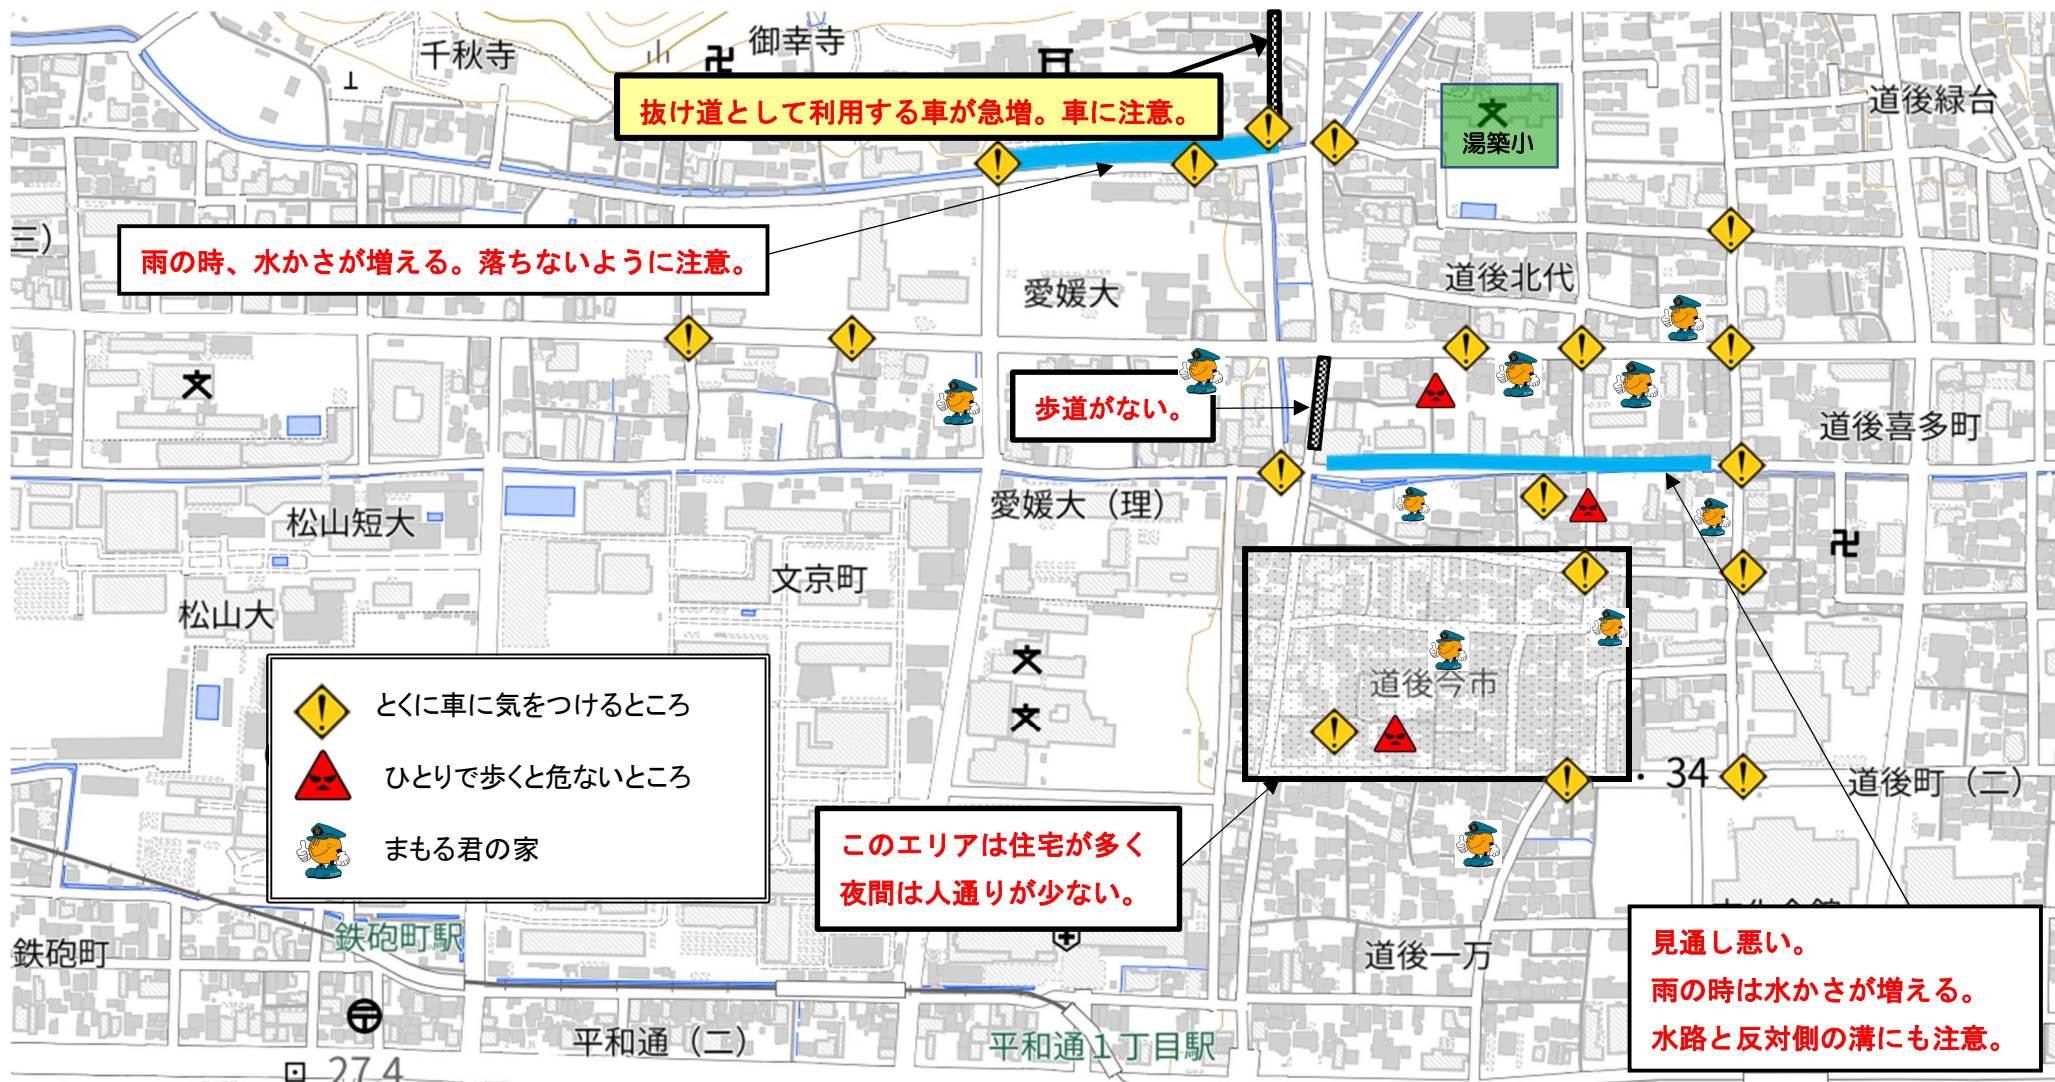

湯築小学校 安全マップ 学校東方面面

-  とくに車に気をつけるところ
-  ひとりで歩くと危ないところ
-  まもる君の家

湯築小学校 安全マップ 学校西方面

湯築小学校 安全マップ 学校南方面

湯築小学校 安全マップ 学校北方面